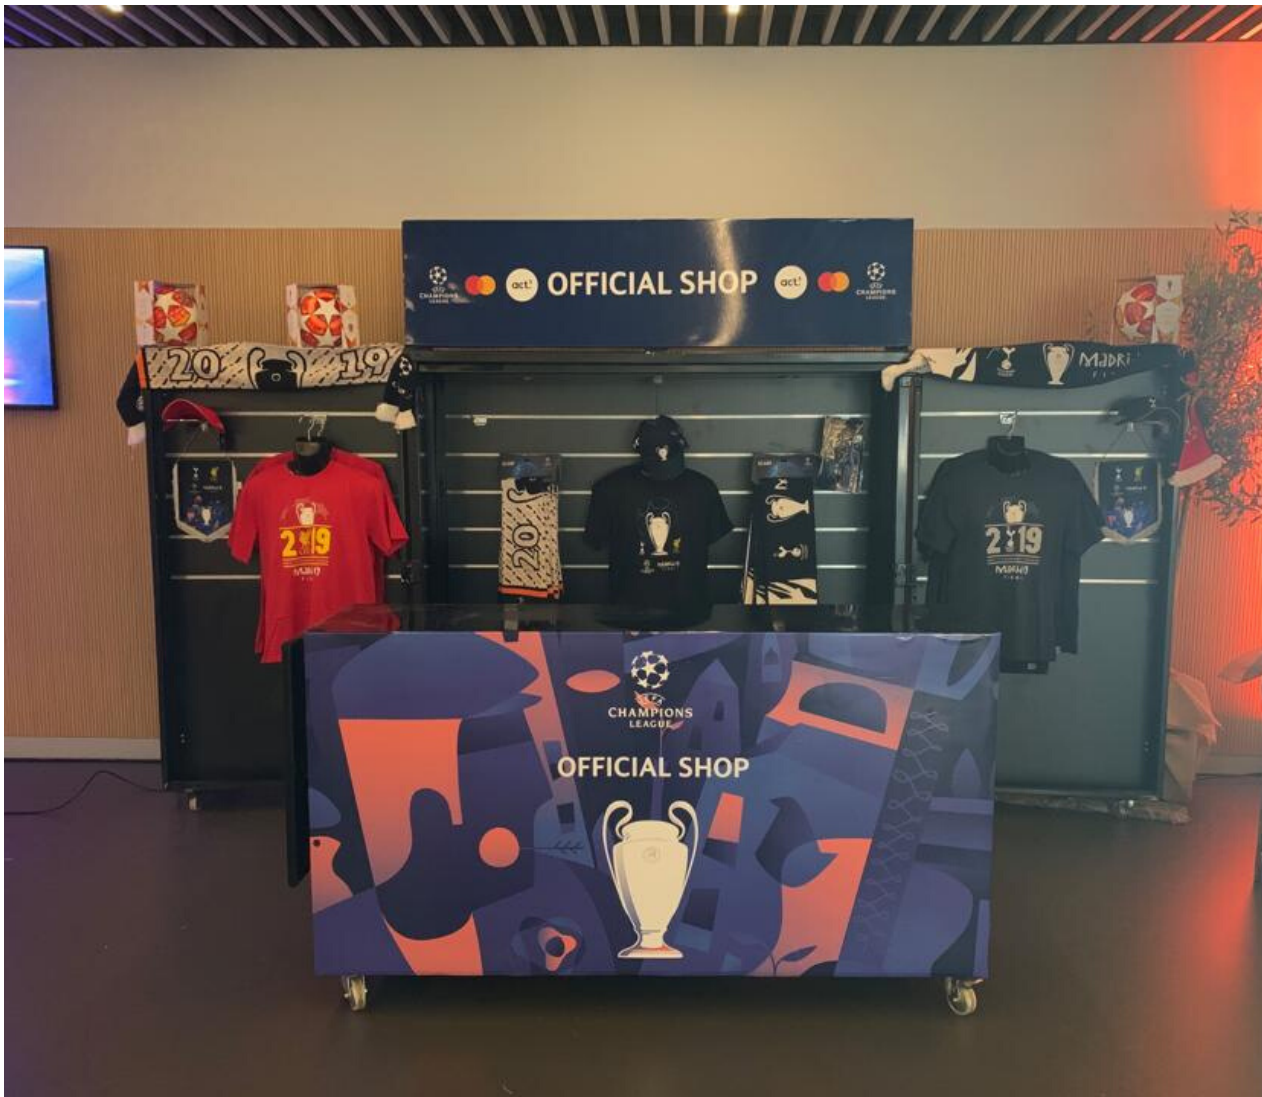

POP-UP

Personalización en parte frontal.

Cantidad: 5 unidades.