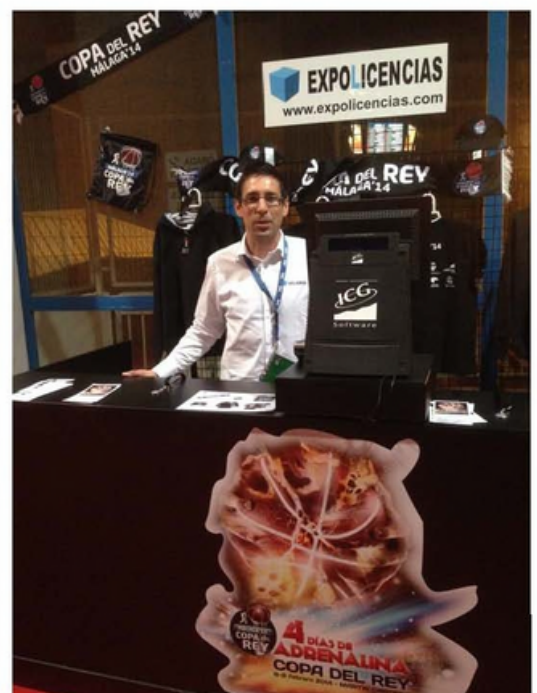

NUESTRAS TIENDAS