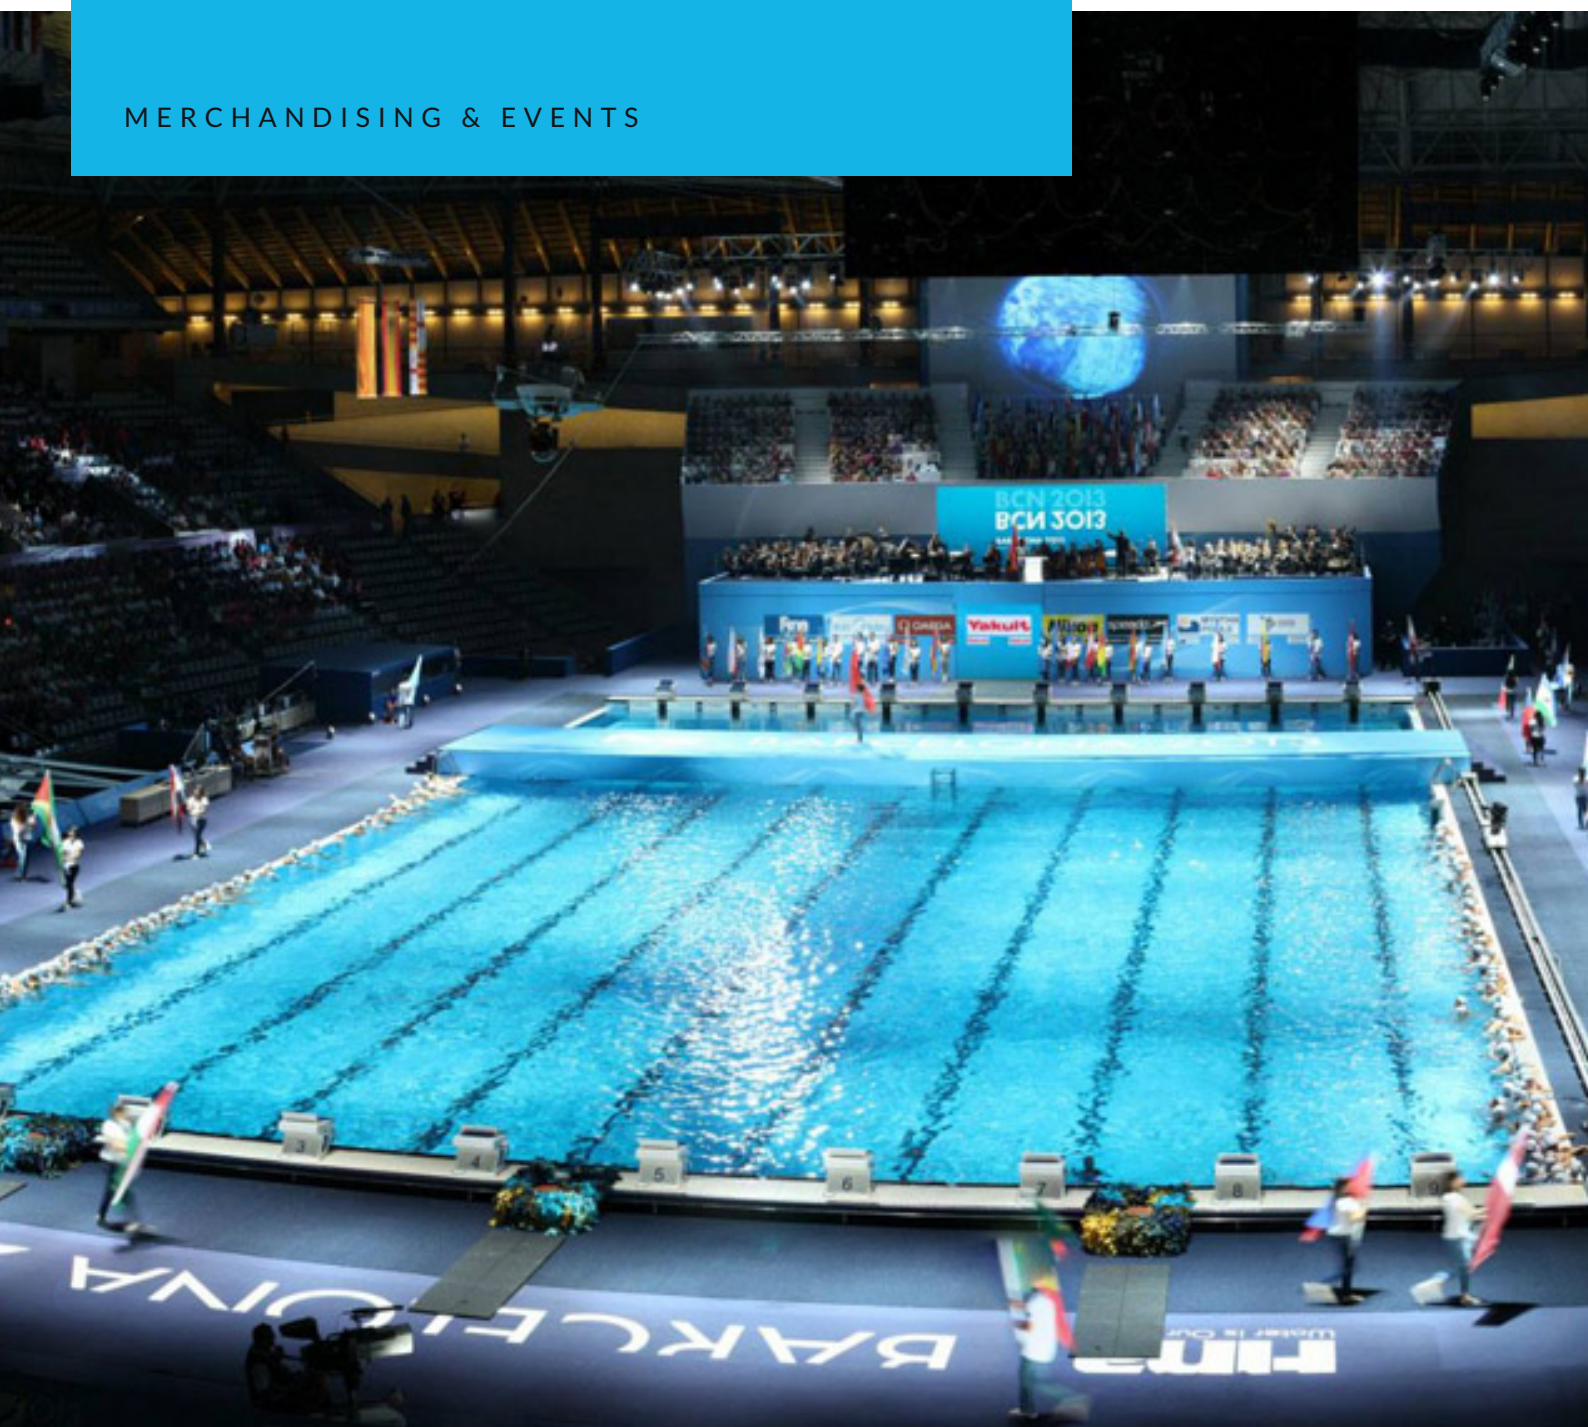

ExpOLicencias

MERCHANDISING & EVENTS

EXPOLICENCIAS FUE LA ENCARGADA DE LA PRODUCCIÓN Y COMERCIALIZACIÓN DEL MERCHANDISING DEL MUNDIAL DE NATACIÓN CELEBRADO EN BARCELONA EL AÑO 2013.

BCN 2013
BCI 2013
BARCELONA 2013
© FINA 2011